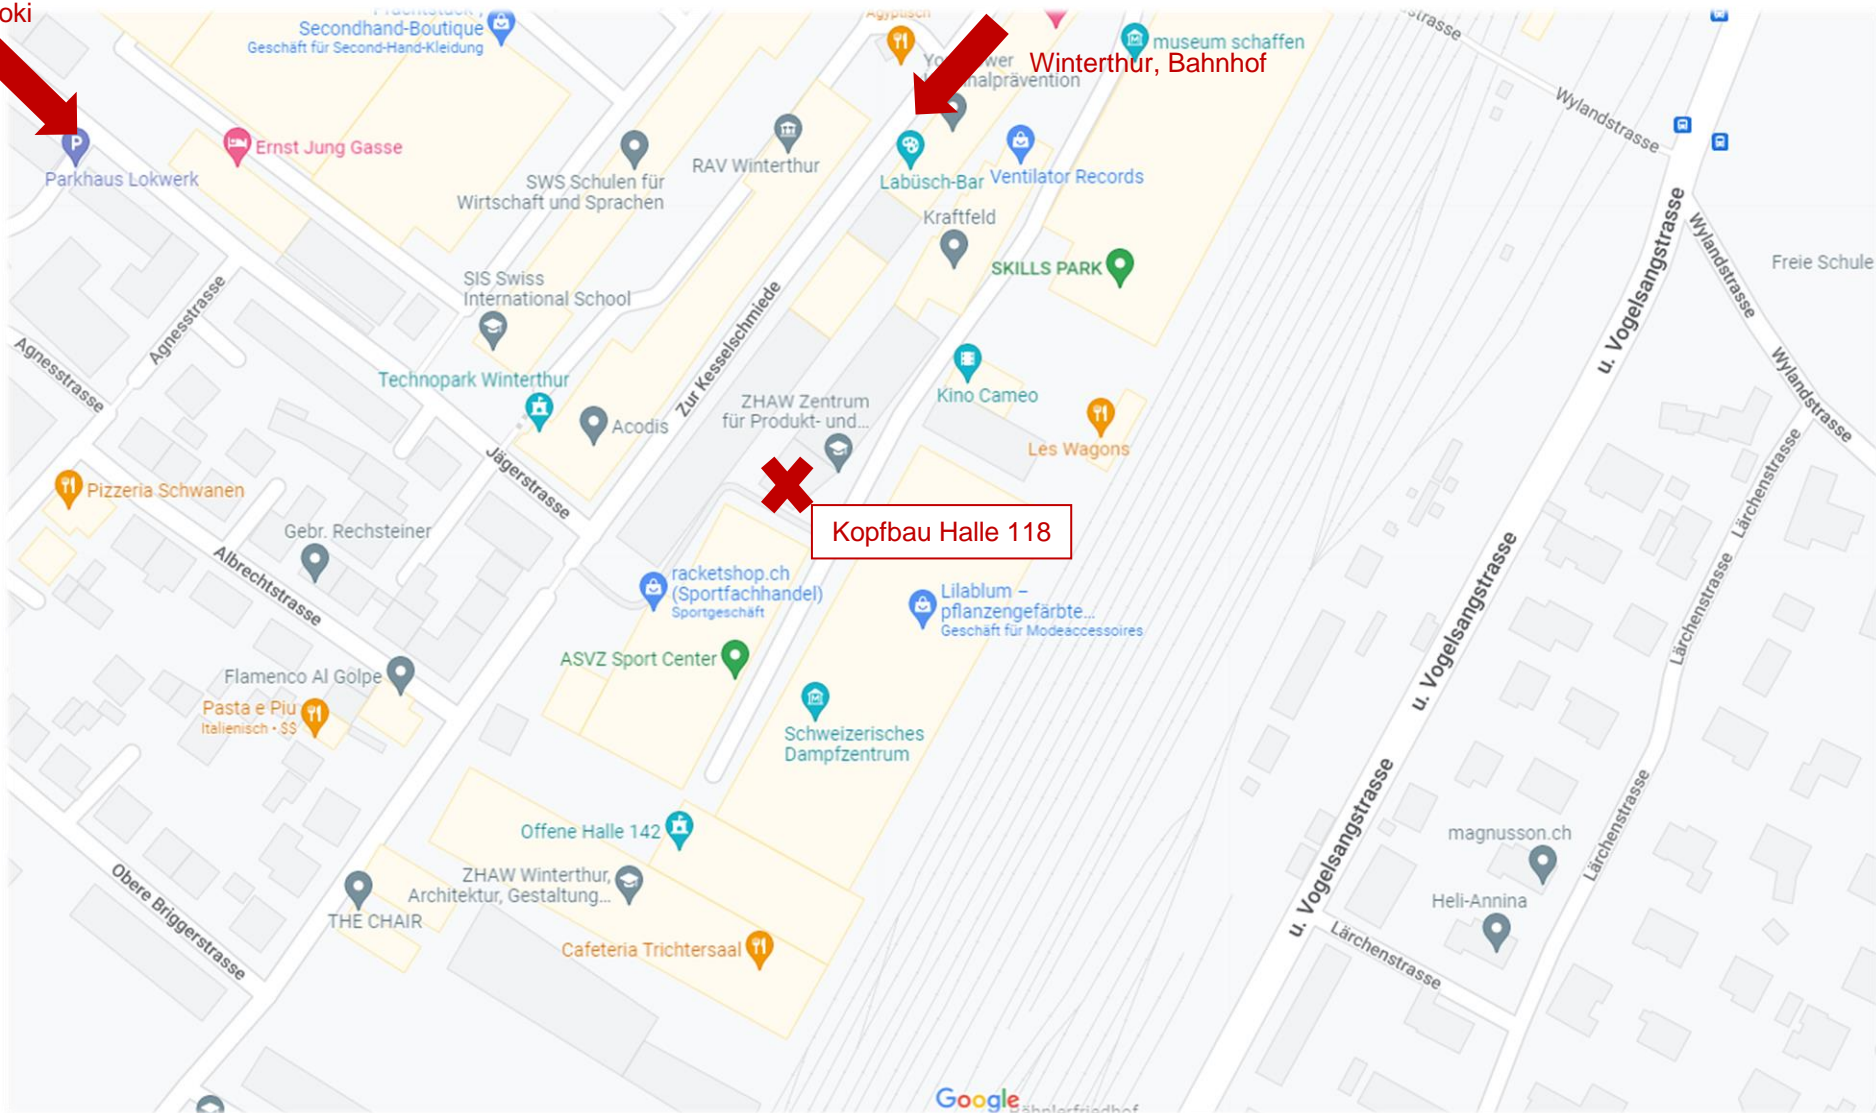

Situationsplan Treffpunkt ENERGIE VorOrt «Recyclinghaus K118»

Winterthur, Loki
(Bus Nr. 5)

Winterthur, Bahnhof

Kopfbau Halle 118

Kopfbau Halle 118 um 18.00 Uhr am Montag, 13. Juni 2022