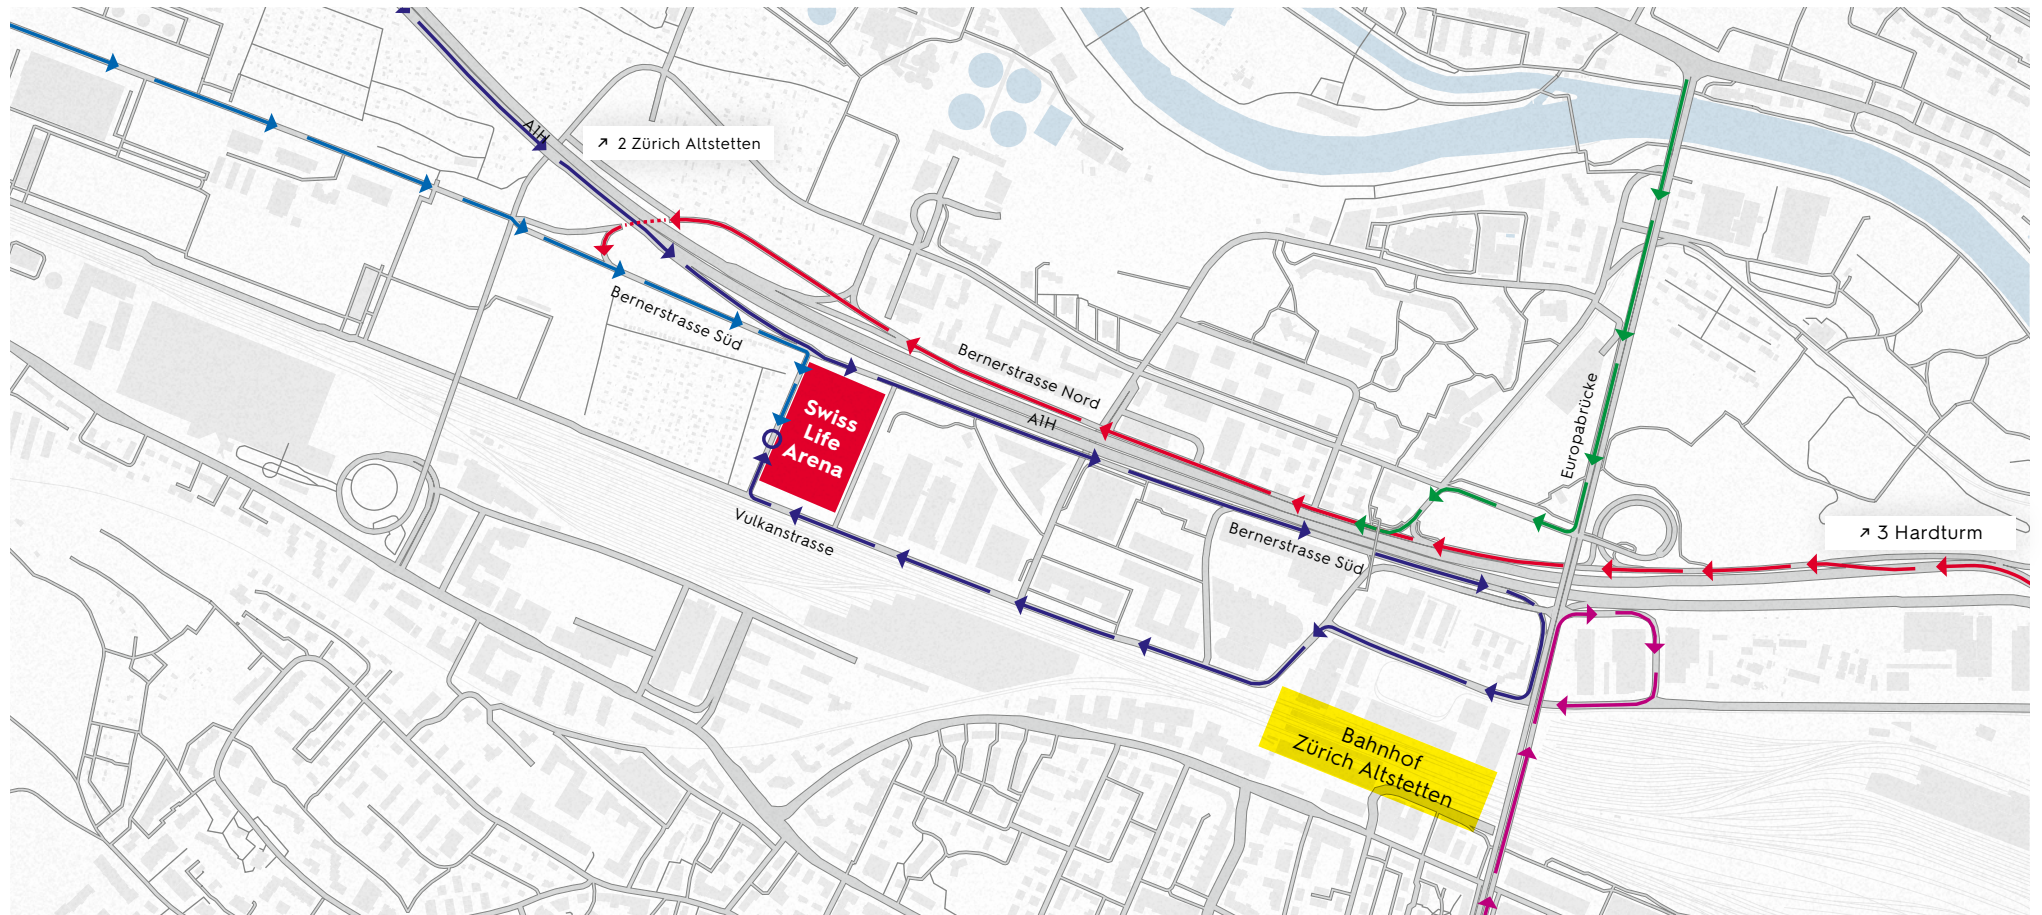

# ANFAHRTSPLAN - EVENTS

Swiss Life Arena | Vulkanstrasse 130 | 8048 Zürich-Altstetten | [www.swisslifearena.ch](http://www.swisslifearena.ch)

→ West via AIH

→ Nord via Europabrücke

→ Ost via AIH

→ Süd via Europabrücke

→ West via Bernerstrasse